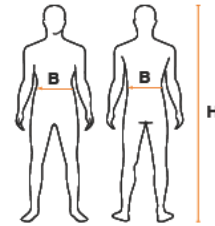

BOY

WAIST (cm) B	54-58	58-62	62-66,5	66,5-69,5	69,5-74	74-78,5
HEIGHT (cm) H	107-119	119-131	131-140	140-152	152-164	164-176
ITALY	5A	7A	9A	11A	13A	15A
UK	22	24	26	28	30	32
GERMANY	110	122	134	152	164	170
FRANCE	5A	7A	9A	11A	13A	15A
SPAIN	5A	7A	9A	11A	13A	15A
SAP CONVERSION	5	7	9	11	13	15