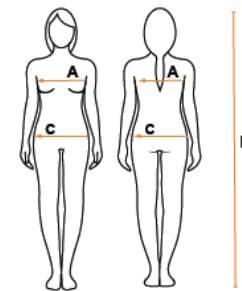

### BREASTROKE MAN

IT	EU	A	B	C	H	
1	XS	87,5	67,5	87	173	± 3 cm
2	S	92	71,5	91	176	± 3 cm
3	M	96,5	75,5	95	179	± 3 cm
4	L	100,5	80	99,5	182	± 3 cm
5	XL	105	84	103,5	185	± 3 cm
6	XXL	109	88,5	108	188	± 3 cm
7	3XL	113,5	92,5	112	191	± 3 cm
8	4XL	117,5	97	116	194	± 3 cm

### BREASTROKE LADY

IT	EU	A	B	C	H	
1	XS	75	66	82,5	163,5	± 3 cm
2	S	79	70	86,5	166,5	± 3 cm
3	M	83	74	90,5	169,5	± 3 cm
4	L	87	78	94,5	172,5	± 3 cm
5	XL	91	82	98,5	175,5	± 3 cm
6	XXL	95	86	102,5	178,5	± 3 cm

## MAN

HIPS (cm) C	86-90	90-94	94-98	98-102	102-106	106-110	110-114	114-118
CHEST (cm) A	76-82	82-88	88-94	94-100	100-106	106-112	112-118	118-123
ITALY	42	44	46	48	50	52	54	56
INTERNATIONAL	XXS	XS	S	M	L	XL	XXL	3XL
SAP CONVERSION	XXS	XS	S	M	L	XL	XXL	3XL

## LADY

HIPS (cm) C	81-85	85-89	89-93	93-97	97-101	101-105	105-109	109-113
CHEST (cm) A	74-78	78-82	82-86	86-90	90-94	94-98	98-102	102-106
ITALY	36	38	40	42	44	46	48	50
INTERNATIONAL	XXS	XS	S	M	L	XL	XXL	3XL
SAP CONVERSION	XXS	XS	S	M	L	XL	XXL	3XL