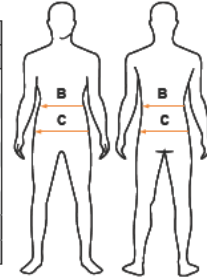

## MALE

WAIST(cm) B	62-66	66-70	70-74	74-78	78-82	82-86	86-90	90-94	94-98	98-102
HIIPS (cm) C	74-78	78-82	82-86	86-90	90-94	94-98	98-102	102-106	106-110	110-114
ITALY	36	38	40	42	44	46	48	50	52	54
UK	22	24	26	28	30	32	34	36	38	40
GERMANY	-1	0	1	2	3	4	5	6	7	8
FRANCE	55	60	65	70	75	80	85	90	95	100
SPAIN	30	32	34	36	38	40	42	44	46	48
WATERSHORTS				XS	S	M	L	XL	XXL	3XL
SAP CONVERSION	36	38	40	42	44	46	48	50	52	54
SAP WATERSHORTS				XS	S	M	L	XL	XXL	3XL

## LADY

CHEST (cm) A	70-74	74-78	78-82	82-86	86-90	90-94	94-98	98-102	102-106	106-110	110-115	115-120
WAIST (cm) B	50-54	54-58	58-62	62-66	66-70	70-74	74-78	78-82	82-86	86-90	90-94	94-98
HIIPS (cm) C	77-81	81-85	85-89	89-93	93-97	97-101	101-105	105-109	109-113	113-117	117-121	121-125
TORSO (cm) F	139	142	145	148	151	154	157	160	163	166	169	172
ITALY	34	36	38	40	42	44	46	48	50	52	54	56
UK	24	26	28	30	32	34	36	38	40	42	44	46
GERMANY	28	30	32	34	36	38	40	42	44	46	48	50
FRANCE	30	32	34	36	38	40	42	44	46	48	50	52
SPAIN	30	32	34	36	38	40	42	44	46	48	50	52
SAP CONVERSION	34	36	38	40	42	44	46	48	50	52	54	56

## BOY

WAIST (cm) B	54-58	58-62	62-66,5	66,5-69,5	69,5-74	74-78,5
HEIGHT (cm) H	107-119	119-131	131-140	140-152	152-164	164-176
ITALY	5A	7A	9A	11A	13A	15A
UK	22	24	26	28	30	32
GERMANY	110	122	134	152	164	170
FRANCE	5A	7A	9A	11A	13A	15A
SPAIN	5A	7A	9A	11A	13A	15A
SAP CONVERSION	5	7	9	11	13	15