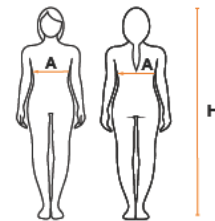

SWIMWEAR

MALE

WAIST(cm) B	62-66	66-70	70-74	74-78	78-82	82-86	86-90	90-94	94-98	98-102
HIIPS (cm) C	74-78	78-82	82-86	86-90	90-94	94-98	98-102	102-106	106-110	110-114
ITALY	36	38	40	42	44	46	48	50	52	54
UK	22	24	26	28	30	32	34	36	38	40
GERMANY	-1	0	1	2	3	4	5	6	7	8
FRANCE	55	60	65	70	75	80	85	90	95	100
SPAIN	30	32	34	36	38	40	42	44	46	48
WATERSHORTS				XS	S	M	L	XL	XXL	3XL
SAP CONVERSION	36	38	40	42	44	46	48	50	52	54
SAP WATERSHORTS				XS	S	M	L	XL	XXL	3XL

Code 452088 are available also in size 40L-42L-44L-46L-48L

LADY

CHEST (cm) A	70-74	74-78	78-82	82-86	86-90	90-94	94-98	98-102	102-106	106-110	110-115	115-120
WAIST (cm) B	50-54	54-58	58-62	62-66	66-70	70-74	74-78	78-82	82-86	86-90	90-94	94-98
HIIPS (cm) C	77-81	81-85	85-89	89-93	93-97	97-101	101-105	105-109	109-113	113-117	117-121	121-125
TORSO (cm) F	139	142	145	148	151	154	157	160	163	166	169	172
ITALY	34	36	38	40	42	44	46	48	50	52	54	56
UK	24	26	28	30	32	34	36	38	40	42	44	46
GERMANY	28	30	32	34	36	38	40	42	44	46	48	50
FRANCE	30	32	34	36	38	40	42	44	46	48	50	52
SPAIN	30	32	34	36	38	40	42	44	46	48	50	52
SAP CONVERSION	34	36	38	40	42	44	46	48	50	52	54	56

Code 452068 are available also in size 38L-40L-42L-44L

BOY

WAIST (cm) B	54-58	58-62	62-66,5	66,5-69,5	69,5-74	74-78,5
HEIGHT (cm) H	107-119	119-131	131-140	140-152	152-164	164-176
ITALY	5A	7A	9A	11A	13A	15A
UK	22	24	26	28	30	32
GERMANY	110	122	134	152	164	170
FRANCE	5A	7A	9A	11A	13A	15A
SPAIN	5A	7A	9A	11A	13A	15A
SAP CONVERSION	5	7	9	11	13	15

GIRL

CHEST (cm) A	57,5-60,5	60,5-63,5	63,5-68	68-72,5	72,5-77	77-83	83-89
HEIGHT (cm) H	98-110	110-122	122-134	134-143	143-155	155-167	167-176
ITALY	4A	6A	8A	10A	12A	14A	16A
UK	22	24	26	28	30	32	34
GERMANY	104	116	128	140	152	164	176
FRANCE	4A	6A	8A	10A	12A	14A	16A
SPAIN	4A	6A	8A	10A	12A	14A	16A
SAP CONVERSION	4	6	8	10	12	14	16