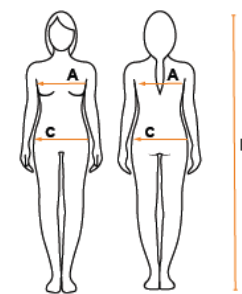

BREASTROKE MAN

IT	EU	A	B	C	H	
1	XS	87,5	67,5	87	173	± 3 cm
2	S	92	71,5	91	176	± 3 cm
3	M	96,5	75,5	95	179	± 3 cm
4	L	100,5	80	99,5	182	± 3 cm
5	XL	105	84	103,5	185	± 3 cm
6	XXL	109	88,5	108	188	± 3 cm
7	3XL	113,5	92,5	112	191	± 3 cm
8	4XL	117,5	97	116	194	± 3 cm

BREASTROKE LADY

IT	EU	A	B	C	H	
1	XS	75	66	82,5	163,5	± 3 cm
2	S	79	70	86,5	166,5	± 3 cm
3	M	83	74	90,5	169,5	± 3 cm
4	L	87	78	94,5	172,5	± 3 cm
5	XL	91	82	98,5	175,5	± 3 cm
6	XXL	95	86	102,5	178,5	± 3 cm

ADULT APPAREL

MAN

HIPS (cm) C	86-90	90-94	94-98	98-102	102-106	106-110	110-114	114-118
CHEST (cm) A	76-82	82-88	88-94	94-100	100-106	106-112	112-118	118-123
ITALY	42	44	46	48	50	52	54	56
INTERNATIONAL	XXS	XS	S	M	L	XL	XXL	3XL
SAP CONVERSION	XXS	XS	S	M	L	XL	XXL	3XL

LADY

HIPS (cm) C	81-85	85-89	89-93	93-97	97-101	101-105	105-109	109-113
CHEST (cm) A	74-78	78-82	82-86	86-90	90-94	94-98	98-102	102-106
ITALY	36	38	40	42	44	46	48	50
INTERNATIONAL	XXS	XS	S	M	L	XL	XXL	3XL
SAP CONVERSION	XXS	XS	S	M	L	XL	XXL	3XL