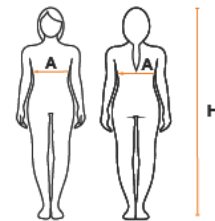

GIRL

CHEST (cm) A	57,5-60,5	60,5-63,5	63,5-68	68-72,5	72,5-77	77-83	83-89
HEIGHT (cm) H	98-110	110-122	122-134	134-143	143-155	155-167	167-176
ITALY	4A	6A	8A	10A	12A	14A	16A
UK	22	24	26	28	30	32	34
GERMANY	104	116	128	140	152	164	176
FRANCE	4A	6A	8A	10A	12A	14A	16A
SPAIN	4A	6A	8A	10A	12A	14A	16A
SAP CONVERSION	4	6	8	10	12	14	16