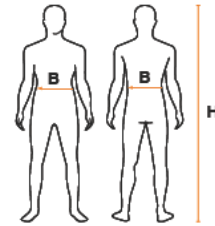

SWIMWEAR

MALE

WAIST(cm) B	62-66	66-70	70-74	74-78	78-82	82-86	86-90	90-94	94-98	98-102
HIIPS (cm) C	74-78	78-82	82-86	86-90	90-94	94-98	98-102	102-106	106-110	110-114
ITALY	36	38	40	42	44	46	48	50	52	54
UK	22	24	26	28	30	32	34	36	38	40
GERMANY	-1	0	1	2	3	4	5	6	7	8
FRANCE	55	60	65	70	75	80	85	90	95	100
SPAIN	30	32	34	36	38	40	42	44	46	48
WATERSHORTS				XS	S	M	L	XL	XXL	3XL
SAP CONVERSION	36	38	40	42	44	46	48	50	52	54
SAP WATERSHORTS				XS	S	M	L	XL	XXL	3XL

Code 452088 are available also in size 40L-42L-44L-46L-48L

LADY

CHEST (cm) A	70-74	74-78	78-82	82-86	86-90	90-94	94-98	98-102	102-106	106-110	110-115	115-120
WAIST (cm) B	50-54	54-58	58-62	62-66	66-70	70-74	74-78	78-82	82-86	86-90	90-94	94-98
HIIPS (cm) C	77-81	81-85	85-89	89-93	93-97	97-101	101-105	105-109	109-113	113-117	117-121	121-125
TORSO (cm) F	139	142	145	148	151	154	157	160	163	166	169	172
ITALY	34	36	38	40	42	44	46	48	50	52	54	56
UK	24	26	28	30	32	34	36	38	40	42	44	46
GERMANY	28	30	32	34	36	38	40	42	44	46	48	50
FRANCE	30	32	34	36	38	40	42	44	46	48	50	52
SPAIN	30	32	34	36	38	40	42	44	46	48	50	52
SAP CONVERSION	34	36	38	40	42	44	46	48	50	52	54	56

Code 452068 are available also in size 38L-40L-42L-44L

BOY

WAIST (cm) B	54-58	58-62	62-66,5	66,5-69,5	69,5-74	74-78,5
HEIGHT (cm) H	107-119	119-131	131-140	140-152	152-164	164-176
ITALY	5A	7A	9A	11A	13A	15A
UK	22	24	26	28	30	32
GERMANY	110	122	134	152	164	170
FRANCE	5A	7A	9A	11A	13A	15A
SPAIN	5A	7A	9A	11A	13A	15A
SAP CONVERSION	5	7	9	11	13	15

GIRL

CHEST (cm) A	57,5-60,5	60,5-63,5	63,5-68	68-72,5	72,5-77	77-83	83-89
HEIGHT (cm) H	98-110	110-122	122-134	134-143	143-155	155-167	167-176
ITALY	4A	6A	8A	10A	12A	14A	16A
UK	22	24	26	28	30	32	34
GERMANY	104	116	128	140	152	164	176
FRANCE	4A	6A	8A	10A	12A	14A	16A
SPAIN	4A	6A	8A	10A	12A	14A	16A
SAP CONVERSION	4	6	8	10	12	14	16