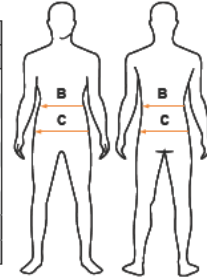

SWIMWEAR

MALE

WAIST(cm) B	62-66	66-70	70-74	74-78	78-82	82-86	86-90	90-94	94-98	98-102
HIIPS (cm) C	74-78	78-82	82-86	86-90	90-94	94-98	98-102	102-106	106-110	110-114
ITALY	36	38	40	42	44	46	48	50	52	54
UK	22	24	26	28	30	32	34	36	38	40
GERMANY	-1	0	1	2	3	4	5	6	7	8
FRANCE	55	60	65	70	75	80	85	90	95	100
SPAIN	30	32	34	36	38	40	42	44	46	48
WATERSHORTS				XS	S	M	L	XL	XXL	3XL
SAP CONVERSION	36	38	40	42	44	46	48	50	52	54
SAP WATERSHORTS				XS	S	M	L	XL	XXL	3XL

Code 452088 are available also in size 40L-42L-44L-46L-48L

LADY

CHEST (cm) A	70-74	74-78	78-82	82-86	86-90	90-94	94-98	98-102	102-106	106-110	110-115	115-120
WAIST (cm) B	50-54	54-58	58-62	62-66	66-70	70-74	74-78	78-82	82-86	86-90	90-94	94-98
HIIPS (cm) C	77-81	81-85	85-89	89-93	93-97	97-101	101-105	105-109	109-113	113-117	117-121	121-125
TORSO (cm) F	139	142	145	148	151	154	157	160	163	166	169	172
ITALY	34	36	38	40	42	44	46	48	50	52	54	56
UK	24	26	28	30	32	34	36	38	40	42	44	46
GERMANY	28	30	32	34	36	38	40	42	44	46	48	50
FRANCE	30	32	34	36	38	40	42	44	46	48	50	52
SPAIN	30	32	34	36	38	40	42	44	46	48	50	52
SAP CONVERSION	34	36	38	40	42	44	46	48	50	52	54	56

Code 452068 are available also in size 38L-40L-42L-44L

BOY

WAIST (cm) B	54-58	58-62	62-66,5	66,5-69,5	69,5-74	74-78,5
HEIGHT (cm) H	107-119	119-131	131-140	140-152	152-164	164-176
ITALY	5A	7A	9A	11A	13A	15A
UK	22	24	26	28	30	32
GERMANY	110	122	134	152	164	170
FRANCE	5A	7A	9A	11A	13A	15A
SPAIN	5A	7A	9A	11A	13A	15A
SAP CONVERSION	5	7	9	11	13	15

GIRL

CHEST (cm) A	57,5-60,5	60,5-63,5	63,5-68	68-72,5	72,5-77	77-83	83-89
HEIGHT (cm) H	98-110	110-122	122-134	134-143	143-155	155-167	167-176
ITALY	4A	6A	8A	10A	12A	14A	16A
UK	22	24	26	28	30	32	34
GERMANY	104	116	128	140	152	164	176
FRANCE	4A	6A	8A	10A	12A	14A	16A
SPAIN	4A	6A	8A	10A	12A	14A	16A
SAP CONVERSION	4	6	8	10	12	14	16