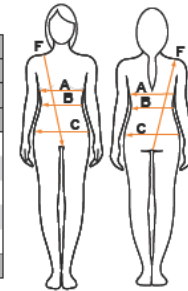

## MALE

WAIST(cm) B	62-66	66-70	70-74	74-78	78-82	82-86	86-90	90-94	94-98	98-102
HIIPS (cm) C	74-78	78-82	82-86	86-90	90-94	94-98	98-102	102-106	106-110	110-114
ITALY	36	38	40	42	44	46	48	50	52	54
UK	22	24	26	28	30	32	34	36	38	40
GERMANY	-1	0	1	2	3	4	5	6	7	8
FRANCE	55	60	65	70	75	80	85	90	95	100
SPAIN	30	32	34	36	38	40	42	44	46	48
WATERSHORTS				XS	S	M	L	XL	XXL	3XL
SAP CONVERSION	36	38	40	42	44	46	48	50	52	54
SAP WATERSHORTS				XS	S	M	L	XL	XXL	3XL

## LADY

CHEST (cm) A	70-74	74-78	78-82	82-86	86-90	90-94	94-98	98-102	102-106	106-110	110-115	115-120
WAIST (cm) B	50-54	54-58	58-62	62-66	66-70	70-74	74-78	78-82	82-86	86-90	90-94	94-98
HIIPS (cm) C	77-81	81-85	85-89	89-93	93-97	97-101	101-105	105-109	109-113	113-117	117-121	121-125
TORSO (cm) F	139	142	145	148	151	154	157	160	163	166	169	172
ITALY	34	36	38	40	42	44	46	48	50	52	54	56
UK	24	26	28	30	32	34	36	38	40	42	44	46
GERMANY	28	30	32	34	36	38	40	42	44	46	48	50
FRANCE	30	32	34	36	38	40	42	44	46	48	50	52
SPAIN	30	32	34	36	38	40	42	44	46	48	50	52
SAP CONVERSION	34	36	38	40	42	44	46	48	50	52	54	56

## BOY

WAIST (cm) B	54-58	58-62	62-66,5	66,5-69,5	69,5-74	74-78,5
HEIGHT (cm) H	107-119	119-131	131-140	140-152	152-164	164-176
ITALY	5A	7A	9A	11A	13A	15A
UK	22	24	26	28	30	32
GERMANY	110	122	134	152	164	170
FRANCE	5A	7A	9A	11A	13A	15A
SPAIN	5A	7A	9A	11A	13A	15A
SAP CONVERSION	5	7	9	11	13	15

## GIRL

CHEST (cm) A	57,5-60,5	60,5-63,5	63,5-68	68-72,5	72,5-77	77-83	83-89
HEIGHT (cm) H	98-110	110-122	122-134	134-143	143-155	155-167	167-176
ITALY	4A	6A	8A	10A	12A	14A	16A
UK	22	24	26	28	30	32	34
GERMANY	104	116	128	140	152	164	176
FRANCE	4A	6A	8A	10A	12A	14A	16A
SPAIN	4A	6A	8A	10A	12A	14A	16A
SAP CONVERSION	4	6	8	10	12	14	16