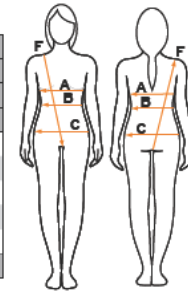

SWIMWEAR

MALE

WAIST(cm) B	62-66	66-70	70-74	74-78	78-82	82-86	86-90	90-94	94-98	98-102
HIIPS (cm) C	74-78	78-82	82-86	86-90	90-94	94-98	98-102	102-106	106-110	110-114
ITALY	36	38	40	42	44	46	48	50	52	54
UK	22	24	26	28	30	32	34	36	38	40
GERMANY	-1	0	1	2	3	4	5	6	7	8
FRANCE	55	60	65	70	75	80	85	90	95	100
SPAIN	30	32	34	36	38	40	42	44	46	48
WATERSHORTS				XS	S	M	L	XL	XXL	3XL
SAP CONVERSION	36	38	40	42	44	46	48	50	52	54
SAP WATERSHORTS				XS	S	M	L	XL	XXL	3XL

Code 452088 are available also in size 40L-42L-44L-46L-48L

LADY

CHEST (cm) A	70-74	74-78	78-82	82-86	86-90	90-94	94-98	98-102	102-106	106-110	110-115	115-120
WAIST (cm) B	50-54	54-58	58-62	62-66	66-70	70-74	74-78	78-82	82-86	86-90	90-94	94-98
HIIPS (cm) C	77-81	81-85	85-89	89-93	93-97	97-101	101-105	105-109	109-113	113-117	117-121	121-125
TORSO (cm) F	139	142	145	148	151	154	157	160	163	166	169	172
ITALY	34	36	38	40	42	44	46	48	50	52	54	56
UK	24	26	28	30	32	34	36	38	40	42	44	46
GERMANY	28	30	32	34	36	38	40	42	44	46	48	50
FRANCE	30	32	34	36	38	40	42	44	46	48	50	52
SPAIN	30	32	34	36	38	40	42	44	46	48	50	52
SAP CONVERSION	34	36	38	40	42	44	46	48	50	52	54	56

Code 452068 are available also in size 38L-40L-42L-44L

BOY

WAIST (cm) B	54-58	58-62	62-66,5	66,5-69,5	69,5-74	74-78,5
HEIGHT (cm) H	107-119	119-131	131-140	140-152	152-164	164-176
ITALY	5A	7A	9A	11A	13A	15A
UK	22	24	26	28	30	32
GERMANY	110	122	134	152	164	170
FRANCE	5A	7A	9A	11A	13A	15A
SPAIN	5A	7A	9A	11A	13A	15A
SAP CONVERSION	5	7	9	11	13	15

GIRL

CHEST (cm) A	57,5-60,5	60,5-63,5	63,5-68	68-72,5	72,5-77	77-83	83-89
HEIGHT (cm) H	98-110	110-122	122-134	134-143	143-155	155-167	167-176
ITALY	4A	6A	8A	10A	12A	14A	16A
UK	22	24	26	28	30	32	34
GERMANY	104	116	128	140	152	164	176
FRANCE	4A	6A	8A	10A	12A	14A	16A
SPAIN	4A	6A	8A	10A	12A	14A	16A
SAP CONVERSION	4	6	8	10	12	14	16